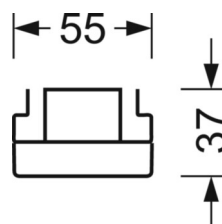

MÉCANIQUE

Couleur du boîtier	blanc signalisation RAL 9016
Cotes (Long.xLarg.xH/DxH)	1531mm x 55mm x 37mm
Poids (net)	1.65kg
Type de montage	Montage sur système de rail support, Structure lumineuse

LIEN PROFOND

<https://www.regiolux.de/fr/article/19530004010>

Référence	LED 4000lm 840
ηLB	100 %
Φ ↓/↑	98 % / 2 %
UGR trans./long.	18.5 / 19.1

Dimensions

L	1531 mm	Longueur
B	55 mm	Largeur
H	37 mm	Hauteur