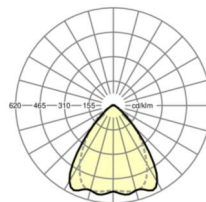

<https://www.regiolux.de/fr/article/19530004010>

Référence	LED 4000lm 840
ηLB	100 %
Φ ↓/↑	98 % / 2 %
UGR trans./long.	18.5 / 19.1

Dimensions

L	1531 mm	Longueur
B	55 mm	Largeur
H	37 mm	Hauteur